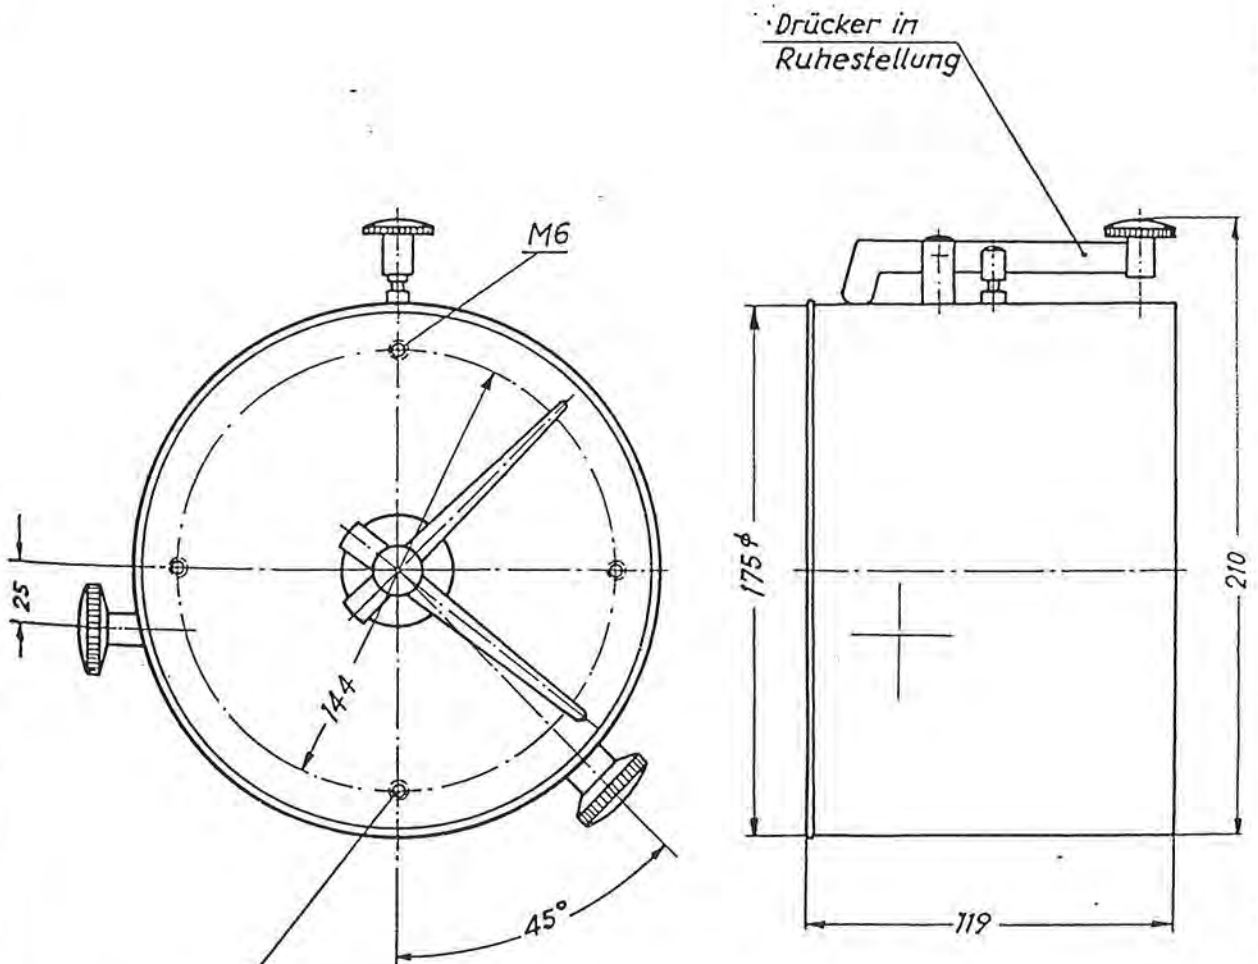

Flieg

F-Geräte
Prüfuhr

Ln. 28901

Lieferer

T. Bäuerle u. Söhne
St. Georgen.

Lieferungsgegenstand

Einbauvorschrift

Prüfuhr

Kurzzeichen: PAU 28
Gerät-Nr: 124-1416 A

Befestigungslöcher liegen auf der Rückseite der Uhr.

Maßstab: 1:2,5
Gewicht: 3,65 kg

28	28.41	Mummert	RLM	Mitprüfung	Ausgabe	Januar 1942	Mappe Nr. 7
				14/30/10.			