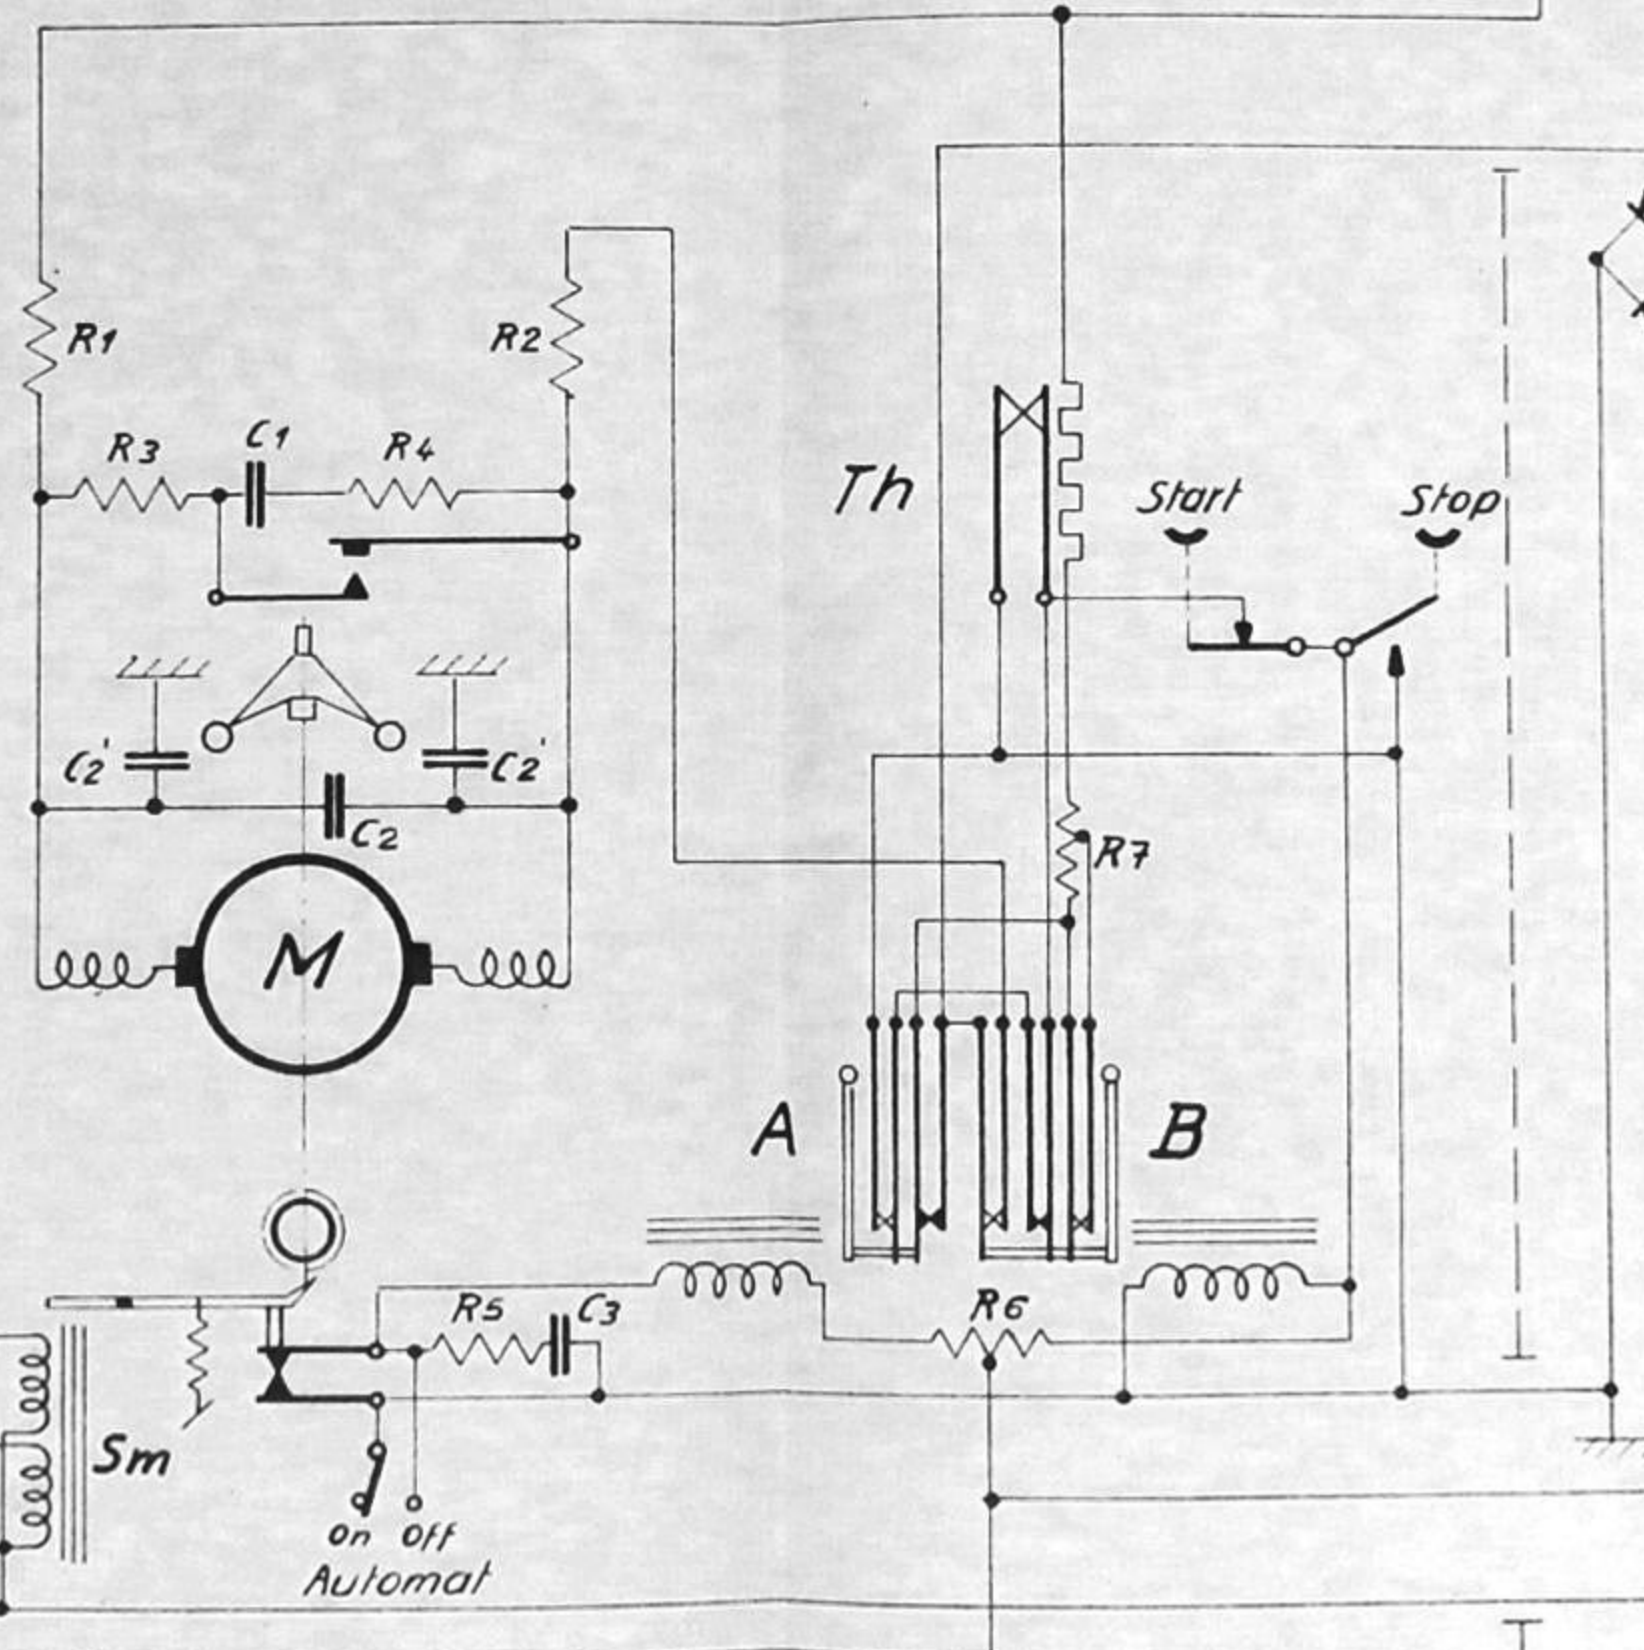

Amplifier

Printer

Power-Supply

Notre maison conserve en tout temps le droit de propriété sur
ces dessins et annotations, confiés personnellement au dessinateur.
Ils ne doivent pas, sans notre autorisation écrite, être copiés,
reproduits, communiqués à des tiers ou mis à leur disposition.

Das Urheberrecht an diesen Zeichnungen und allen Beilagen,
die dem Empfänger persönlich anvertraut sind, verbleibt jeder
Zeit unserer Firma. Ohne unsere schriftliche Genehmigung
dürfen sie nicht kopiert oder vervielfältigt, auch niemals
dritten Personen mitgeteilt oder zugänglich gemacht werden.

Referenz:	Mat.:	Norm:	Stückzahl:
Type: E 125	Dim.:	brutto:	Modell Nr.:
Hell-Schreiber - Empfänger			Maßstab: $\div$
Hell-Recorder			Gez.: 12.3.47 <i>Murger</i>
EMA A.-G. Meilen-Zürich			Gepr.:
			Ersatz durch:
			Ersatz Nr.:
			No. ZS 5