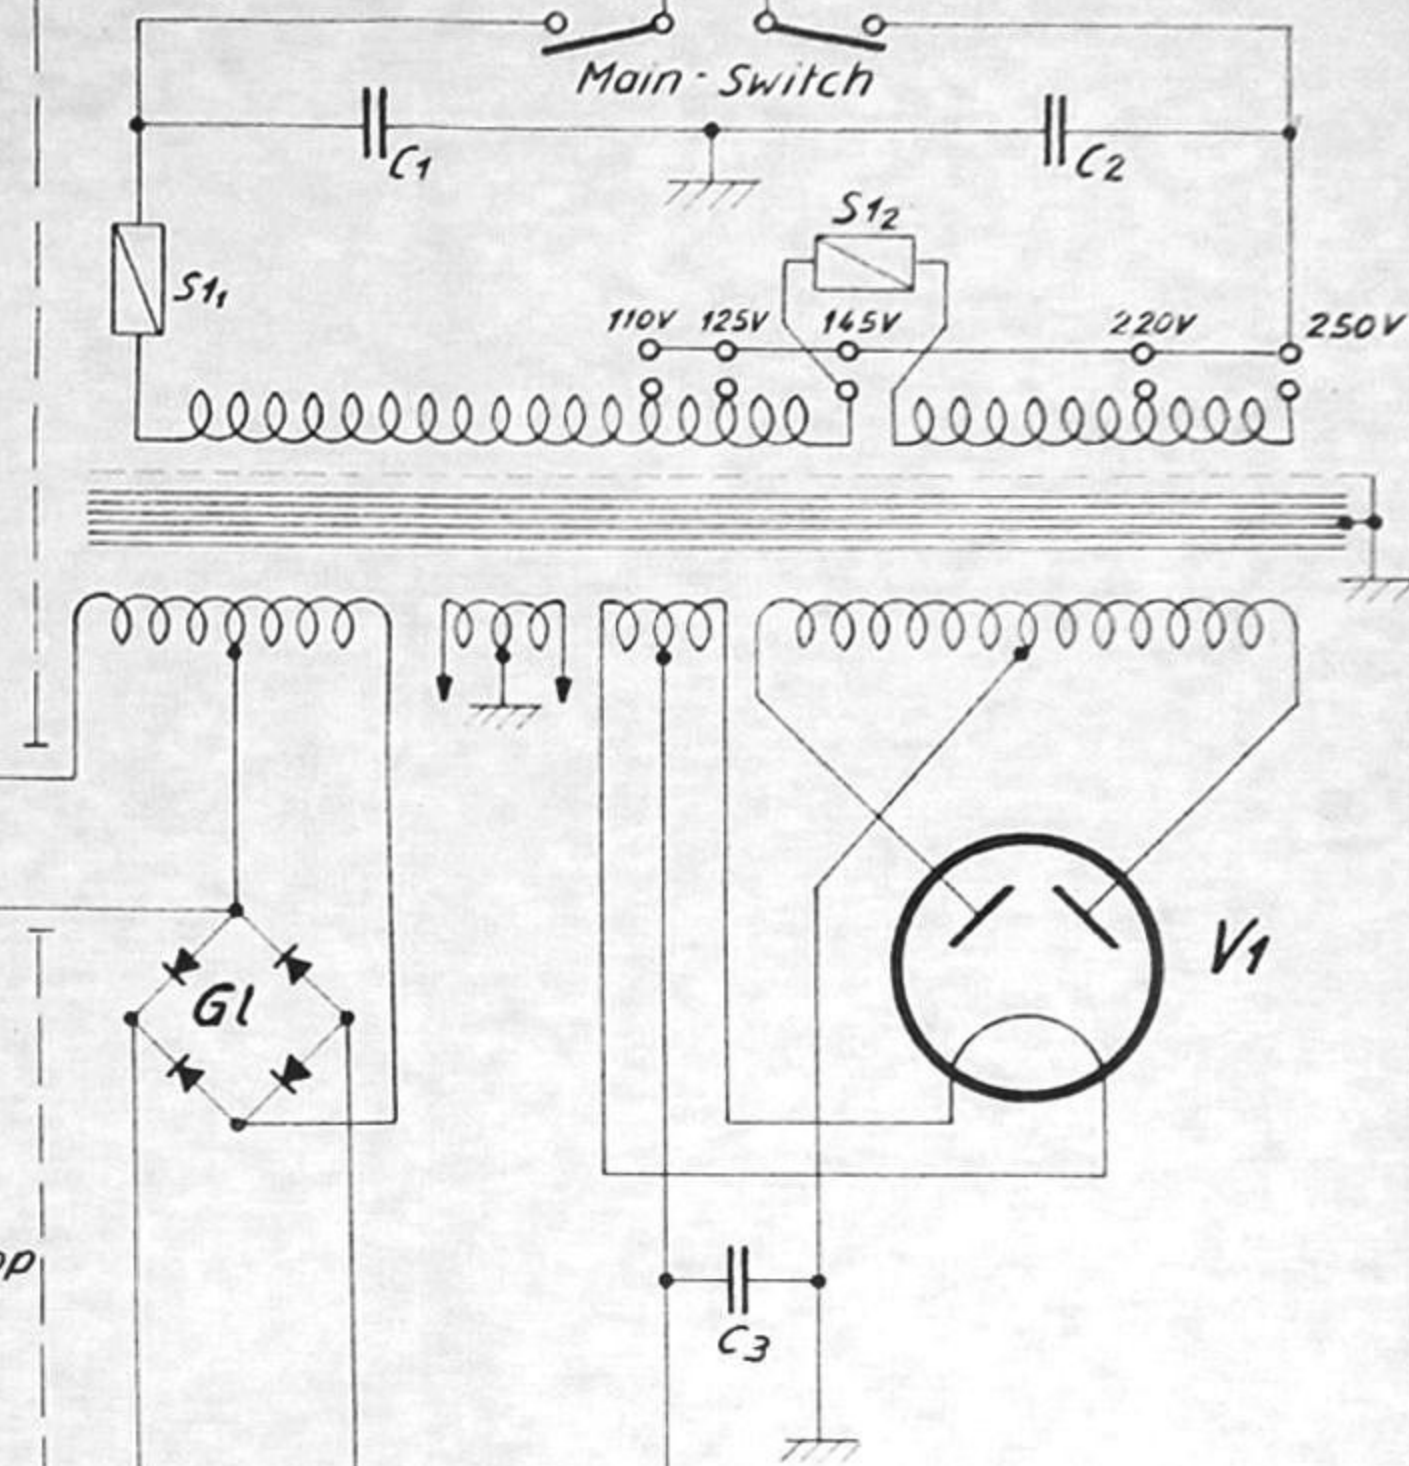

Power-Supply

Notre maison conserve en tout temps le droit de propriété sur
ces dessins et annotations, confiés personnellement au dessinateur.
Ils ne doivent pas, sans notre autorisation écrite, être copiés,
reproduits, communiqués à des tiers ou mis à leur disposition.

Das Urheberrecht an diesen Zeichnungen und allen Beilagen,
die dem Empfänger persönlich anvertraut sind, verbleibt jeder
Zeit unserer Firma. Ohne unsere schriftliche Genehmigung
dürfen sie nicht kopiert oder vervielfältigt, auch niemals
dritten Personen mitgeteilt oder zugänglich gemacht werden.

Referenz:	Mat.:	Norm:	Stückzahl:
Type: E 125	Dim.:	brutto:	Modell Nr.:
Hell-Schreiber - Empfänger			Maßstab: $\div$
Hell-Recorder			Gez.: 12.3.47 <i>Murger</i>
EMA A.-G. Meilen-Zürich			Gepr.:
			Ersatz durch:
			Ersatz Nr.:
			No. ZS 5