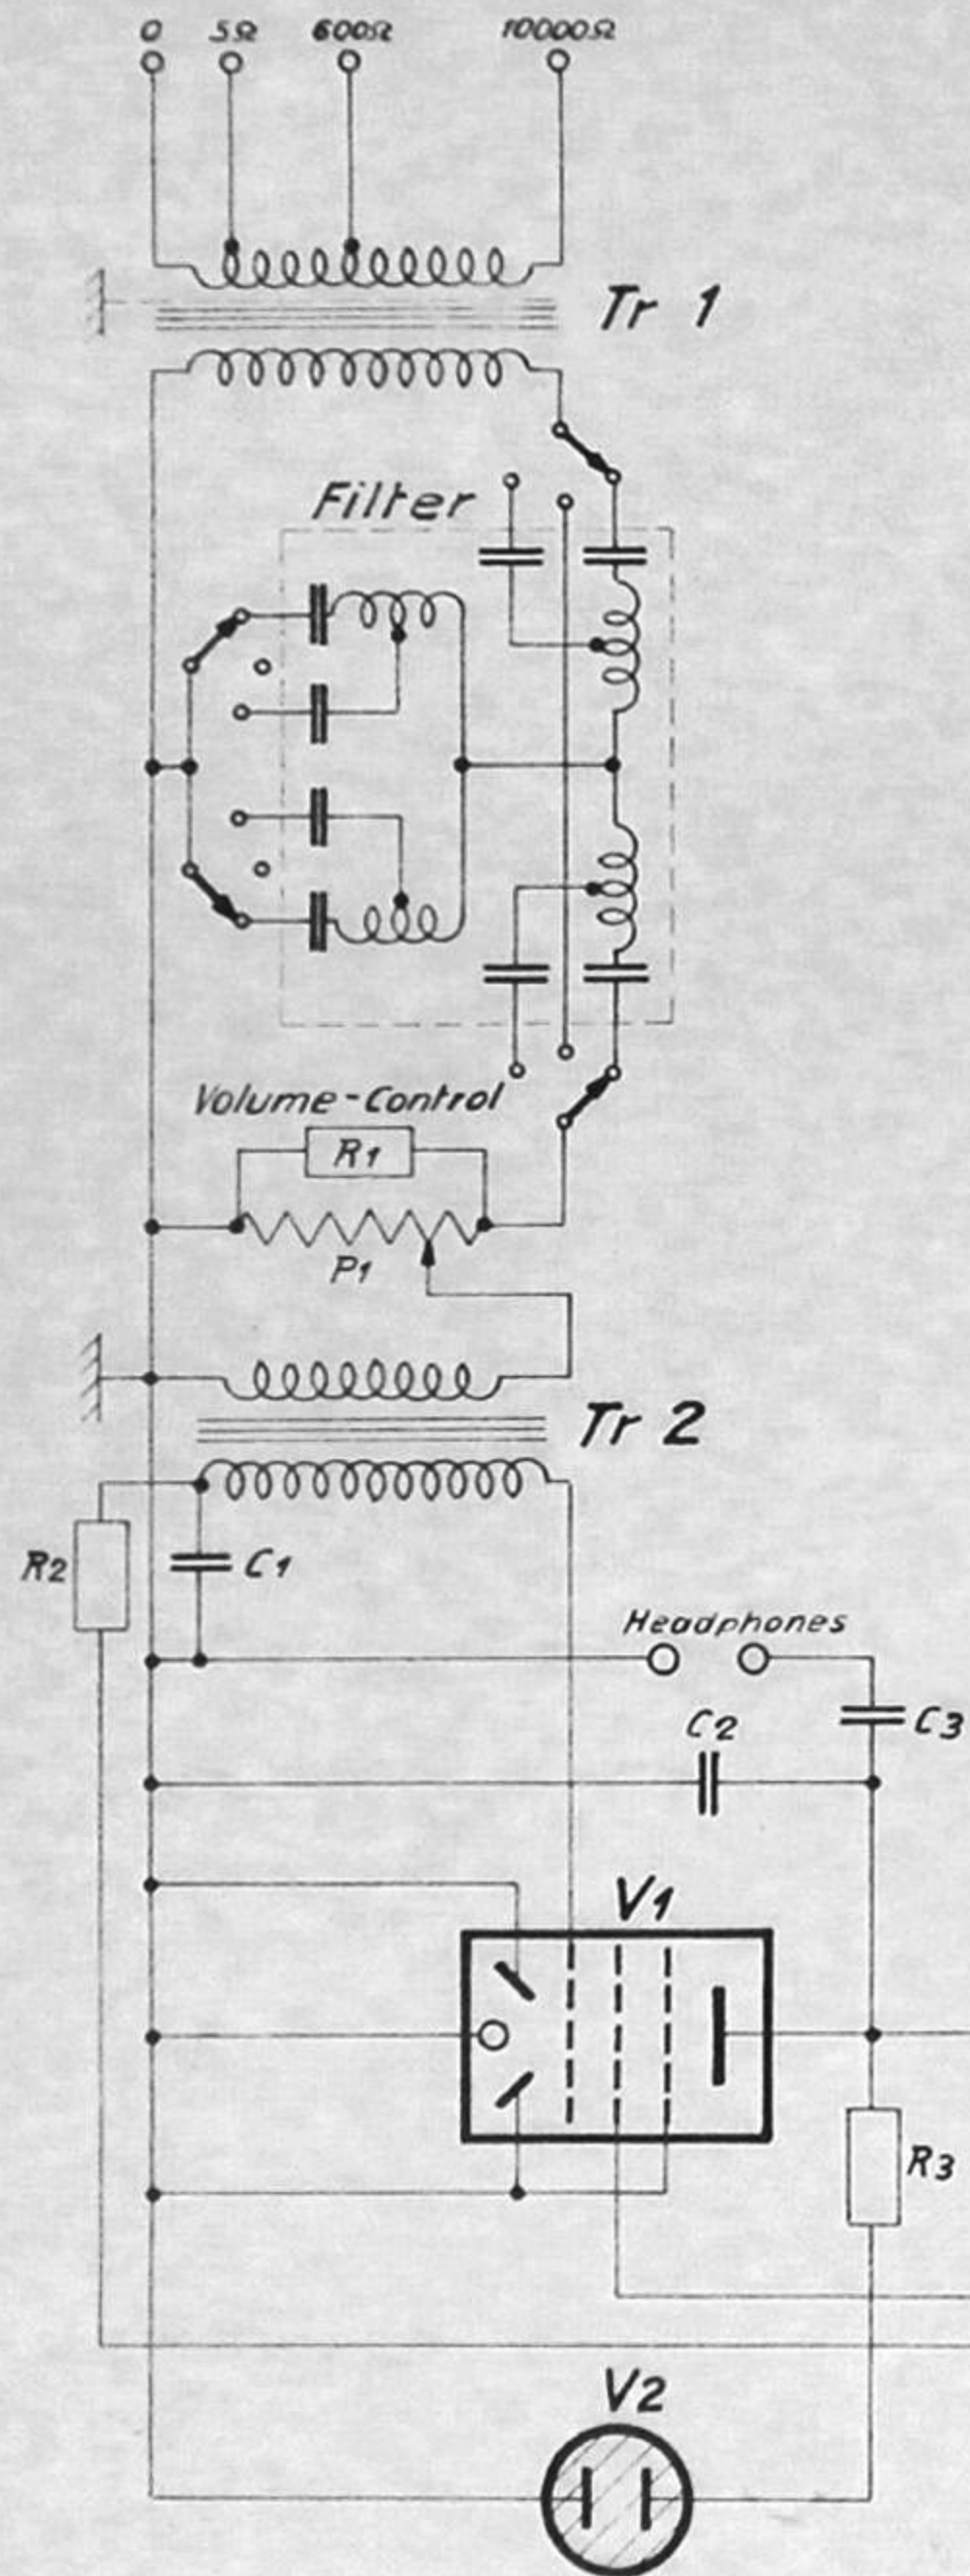

Amplifier

Printer